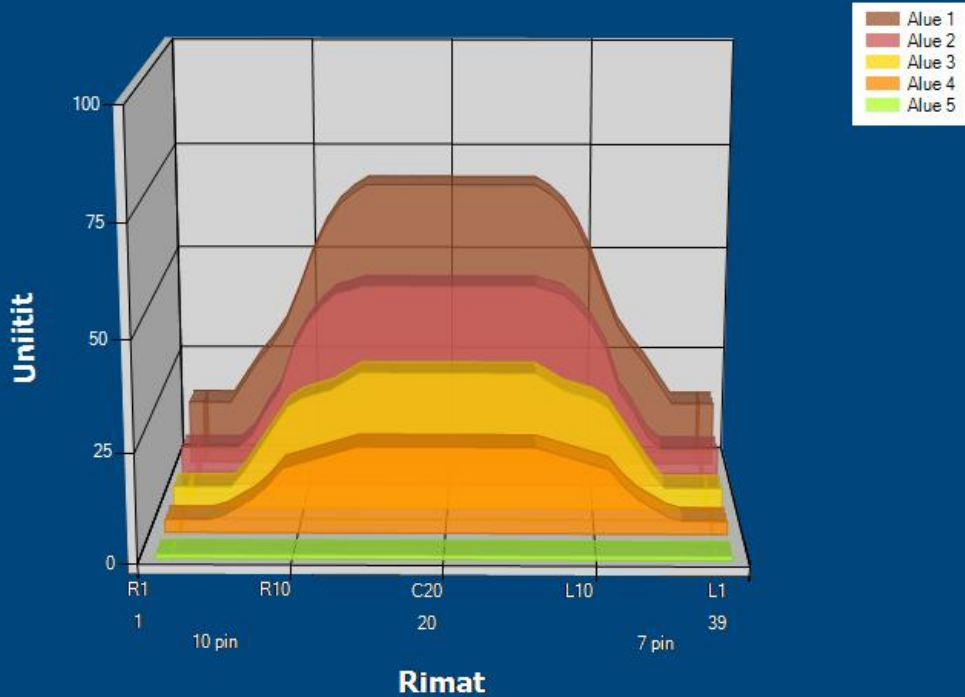

## Alue asetukset

Pesuaineen suihkutuksen muutos

Käyttötapa: Clean and Condition

Speed: Max Clean

Aloita pesuaineen suihkutus: 0 jalka

Laske pesuhuuli: 0 jalka

Start Conditioning: 6 Inches

Kaksi-ajoinen ohjelma: Ei

Alue 1	Avg	Ratio	Alue 2	Avg	Ratio
Left	20,8	3,3 : 1	Left	11,4	4,2 : 1
Right	20,8	3,3 : 1	Right	11,4	4,2 : 1
Keilahallin nimi	68,0		Keilahallin nimi	48,0	

Alue 3	Avg	Ratio	Alue 4	Avg	Ratio
Left	7,6	4,2 : 1	Left	4,8	4,2 : 1
Right	7,6	4,2 : 1	Right	4,8	4,2 : 1
Keilahallin nimi	32,0		Keilahallin nimi	20,0	

Alue 5	Avg	Ratio
Left	1,0	1,0 : 1
Right	1,0	1,0 : 1
Keilahallin nimi	1,0	