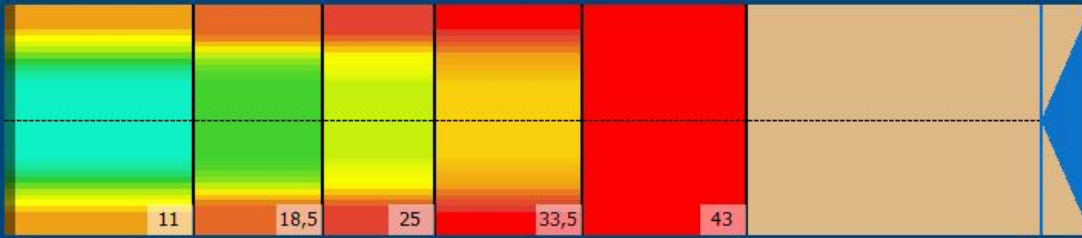

## Alue asetukset

Pesuaineen suihkutuksen muutos

Käyttötapa: Clean and Condition

Speed: Max Clean

Aloita pesuaineen suihkutus: 0 jalka

Laske pesuhuuli: 0 jalka

Start Conditioning: 6 Inches

Kaksi-ajoinen ohjelma: Ei

Alue 1	Avg	Ratio	Alue 2	Avg	Ratio
Left	20,8	3,3 : 1	Left	11,4	4,2 : 1
Right	20,8	3,3 : 1	Right	11,4	4,2 : 1
Keilahallin nimi	68,0		Keilahallin nimi	48,0	

Alue 3	Avg	Ratio	Alue 4	Avg	Ratio
Left	7,6	4,2 : 1	Left	4,8	4,2 : 1
Right	7,6	4,2 : 1	Right	4,8	4,2 : 1
Keilahallin nimi	32,0		Keilahallin nimi	20,0	