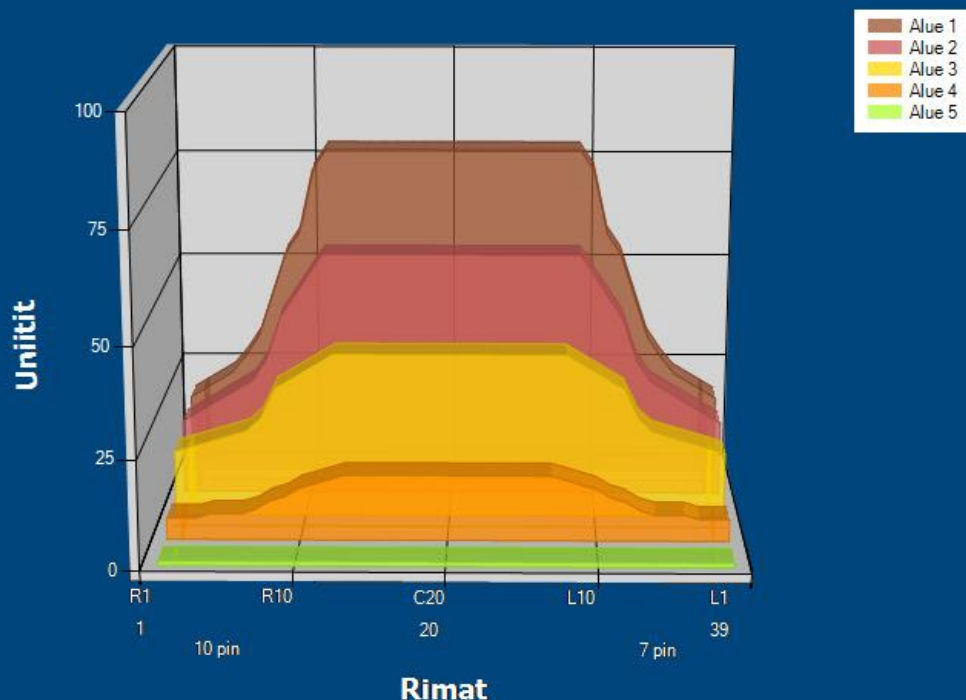

## Alue asetukset

Pesuaineen suihkutuksen muutos

Käyttötapa: Clean and Condition

Speed: Max Clean

Aloita pesuaineen suihkutus: 0 jalka

Laske pesuhuuli: 0 jalka

Start Conditioning: 6 Inches

Kaksi-ajoinen ohjelma: Ei

Alue 1	Avg	Ratio	Alue 2	Avg	Ratio
Left	30,0	2,6 : 1	Left	25,6	2,2 : 1
Right	30,0	2,6 : 1	Right	25,6	2,2 : 1
Keilahallin nimi	78,0		Keilahallin nimi	57,0	

Alue 3	Avg	Ratio	Alue 4	Avg	Ratio
Left	19,4	2,0 : 1	Left	6,0	2,5 : 1
Right	19,4	2,0 : 1	Right	6,0	2,5 : 1
Keilahallin nimi	38,0		Keilahallin nimi	15,0	

Alue 5	Avg	Ratio
Left	1,0	1,0 : 1
Right	1,0	1,0 : 1
Keilahallin nimi	1,0	