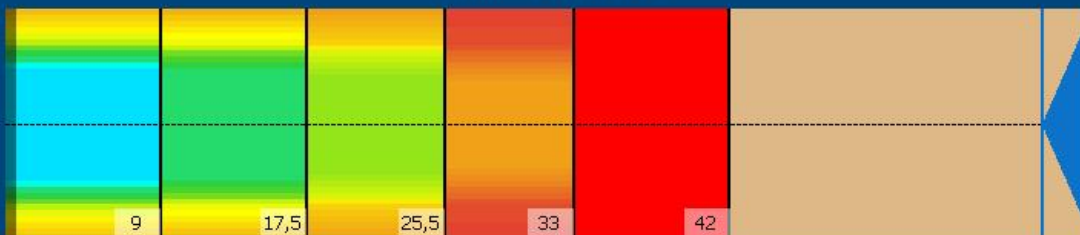

## Alue asetukset

Pesuaineen suihkutuksen muutos

Käyttötapa: Clean and Condition

Speed: Max Clean

Aloita pesuaineen suihkutus: 0 jalka

Laske pesuhuuli: 0 jalka

Start Conditioning: 6 Inches

Kaksi-ajoinen ohjelma: Ei

Alue 1	Avg	Ratio	Alue 2	Avg	Ratio
Left	30,0	2,6 : 1	Left	25,6	2,2 : 1
Right	30,0	2,6 : 1	Right	25,6	2,2 : 1
Keilahallin nimi	78,0		Keilahallin nimi	57,0	

Alue 3	Avg	Ratio	Alue 4	Avg	Ratio
Left	19,4	2,0 : 1	Left	6,0	2,5 : 1
Right	19,4	2,0 : 1	Right	6,0	2,5 : 1
Keilahallin nimi	38,0		Keilahallin nimi	15,0	