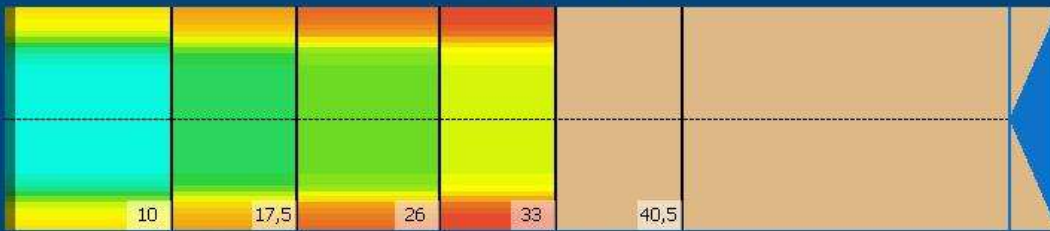

ALPPILA2021

Conditioner:
Cleaner:

Alue asetukset

Pesuaineen suihkutuksen muutos

Käyttötapa: Clean and Condition

Speed: Max Clean

Aloita pesuaineen suihkutus: 0 jalka

Laske pesuhuuli: 0 jalka

Start Conditioning: 6 Inches

Kaksi-ajoinen ohjelma: Ei

Alue 1	Avg	Ratio	Alue 2	Avg	Ratio
Left	35,0	2,0 : 1	Left	23,8	2,3 : 1
Right	35,0	2,0 : 1	Right	23,8	2,3 : 1
Keilahallin nimi	71,0		Keilahallin nimi	55,0	
Alue 3	Avg	Ratio	Alue 4	Avg	Ratio
Left	17,6	2,4 : 1	Left	12,2	2,5 : 1
Right	17,6	2,4 : 1	Right	12,2	2,5 : 1
Keilahallin nimi	43,0		Keilahallin nimi	30,0	
Alue 5	Avg	Ratio			
Left	0,0	1,0 : 1			
Right	0,0	1,0 : 1			
Keilahallin nimi	0,0				