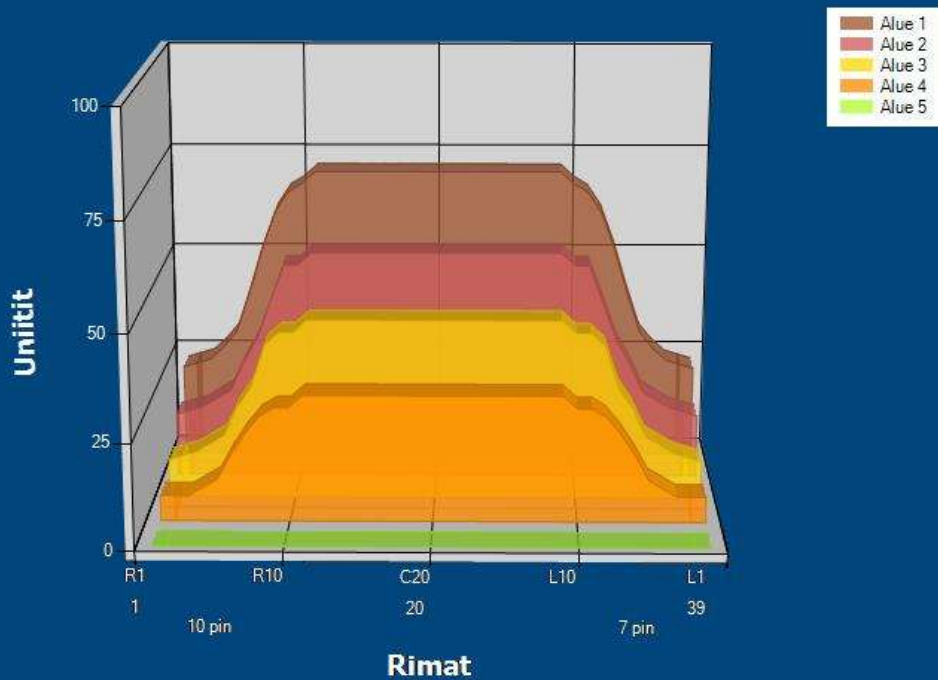

ALPPILA2021

Conditioner:
Cleaner:

Alue asetukset

Pesuaineen suihkutuksen muutos

Käyttötapa: Clean and Condition

Speed: Max Clean

Aloita pesuaineen suihkutus: 0 jalka

Laske pesuhuuli: 0 jalka

Start Conditioning: 6 Inches

Kaksi-ajoinen ohjelma: Ei

Alue 1	Avg	Ratio	Alue 2	Avg	Ratio
Left	35,0	2,0 : 1	Left	23,8	2,3 : 1
Right	35,0	2,0 : 1	Right	23,8	2,3 : 1
Keilahallin nimi	71,0		Keilahallin nimi	55,0	
Alue 3	Avg	Ratio	Alue 4	Avg	Ratio
Left	17,6	2,4 : 1	Left	12,2	2,5 : 1
Right	17,6	2,4 : 1	Right	12,2	2,5 : 1
Keilahallin nimi	43,0		Keilahallin nimi	30,0	
Alue 5	Avg	Ratio			
Left	0,0	1,0 : 1			
Right	0,0	1,0 : 1			
Keilahallin nimi	0,0				