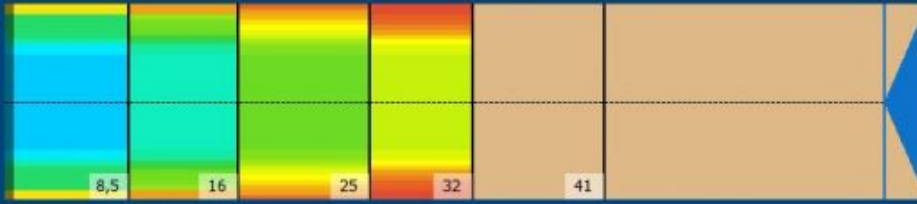

MOVITEK OPEN

Conditioner:
Cleaner:

Alue asetukset

Pesuaineen suihkutuksen muutos