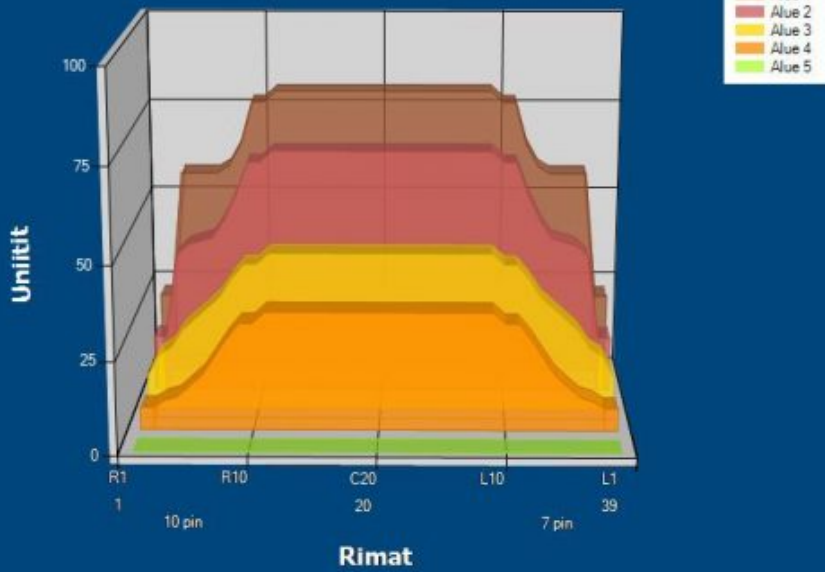

Käyttötapa: Clean and Condition

Speed: Max Clean

Aloita pesuaineen suihkutus: 0 jalka

Laske pesuhuuli: 0 jalka

Start Conditioning: 6 Inches

Kaksi-ajoinen ohjelma: Ei

<table border="1"> <thead> <tr> <th>Alue 1</th> <th>Avg</th> <th>Ratio</th> </tr> </thead> <tbody> <tr> <td>Left</td> <td>57,4</td> <td>1,4 : 1</td> </tr> <tr> <td>Right</td> <td>57,4</td> <td>1,4 : 1</td> </tr> <tr> <td>Keilahallin nimi</td> <td>80,0</td> <td></td> </tr> </tbody> </table>	<table border="1"> <thead> <tr> <th>Alue 2</th> <th>Avg</th> <th>Ratio</th> </tr> </thead> <tbody> <tr> <td>Left</td> <td>42,4</td> <td>1,6 : 1</td> </tr> <tr> <td>Right</td> <td>42,4</td> <td>1,6 : 1</td> </tr> <tr> <td>Keilahallin nimi</td> <td>67,0</td> <td></td> </tr> </tbody> </table>
<table border="1"> <thead> <tr> <th>Alue 3</th> <th>Avg</th> <th>Ratio</th> </tr> </thead> <tbody> <tr> <td>Left</td> <td>24,6</td> <td>1,7 : 1</td> </tr> <tr> <td>Right</td> <td>24,6</td> <td>1,7 : 1</td> </tr> <tr> <td>Keilahallin nimi</td> <td>43,0</td> <td></td> </tr> </tbody> </table>	<table border="1"> <thead> <tr> <th>Alue 4</th> <th>Avg</th> <th>Ratio</th> </tr> </thead> <tbody> <tr> <td>Left</td> <td>12,8</td> <td>2,5 : 1</td> </tr> <tr> <td>Right</td> <td>12,8</td> <td>2,5 : 1</td> </tr> <tr> <td>Keilahallin nimi</td> <td>32,0</td> <td></td> </tr> </tbody> </table>
<table border="1"> <thead> <tr> <th>Alue 5</th> <th>Avg</th> <th>Ratio</th> </tr> </thead> <tbody> <tr> <td>Left</td> <td>0,0</td> <td>1,0 : 1</td> </tr> <tr> <td>Right</td> <td>0,0</td> <td>1,0 : 1</td> </tr> <tr> <td>Keilahallin nimi</td> <td>0,0</td> <td></td> </tr> </tbody> </table>