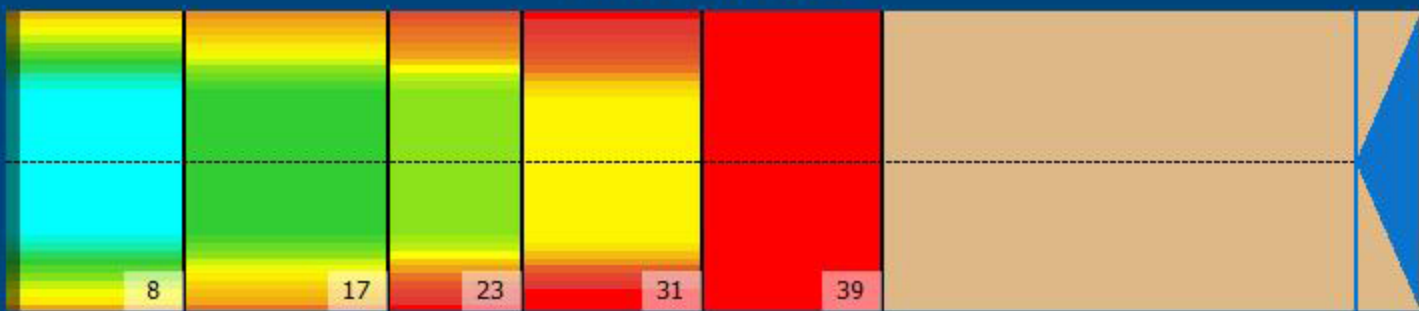

## Alue asetukset

Pesuaineen suihkutuksen muutos

53

Käyttötapa: Clean and Condition

Speed: Quick Clean

Aloita pesuaineen suihkutus: 0 jalka

Laske pesuhuuli: 0 jalka

Start Conditioning: 6 Inches

Kaksi-ajoinen ohjelma: Ei

Alue 1	Avg	Ratio	Alue 2	Avg	Ratio
Left	38,6	1,9 : 1	Left	23,8	2,1 : 1
Right	38,6	1,9 : 1	Right	23,8	2,1 : 1
Keilahallin nimi	75,0		Keilahallin nimi	50,0	
Alue 3	Avg	Ratio	Alue 4	Avg	Ratio
Left	13,6	2,9 : 1	Left	6,0	4,0 : 1
Right	11,2	2,9 : 1	Right	6,8	4,0 : 1
Keilahallin nimi	39,0		Keilahallin nimi	24,0	
Alue 5	Avg	Ratio			
Left	1,0	1,0 : 1			
Right	1,0	1,0 : 1			
Keilahallin nimi	1,0				