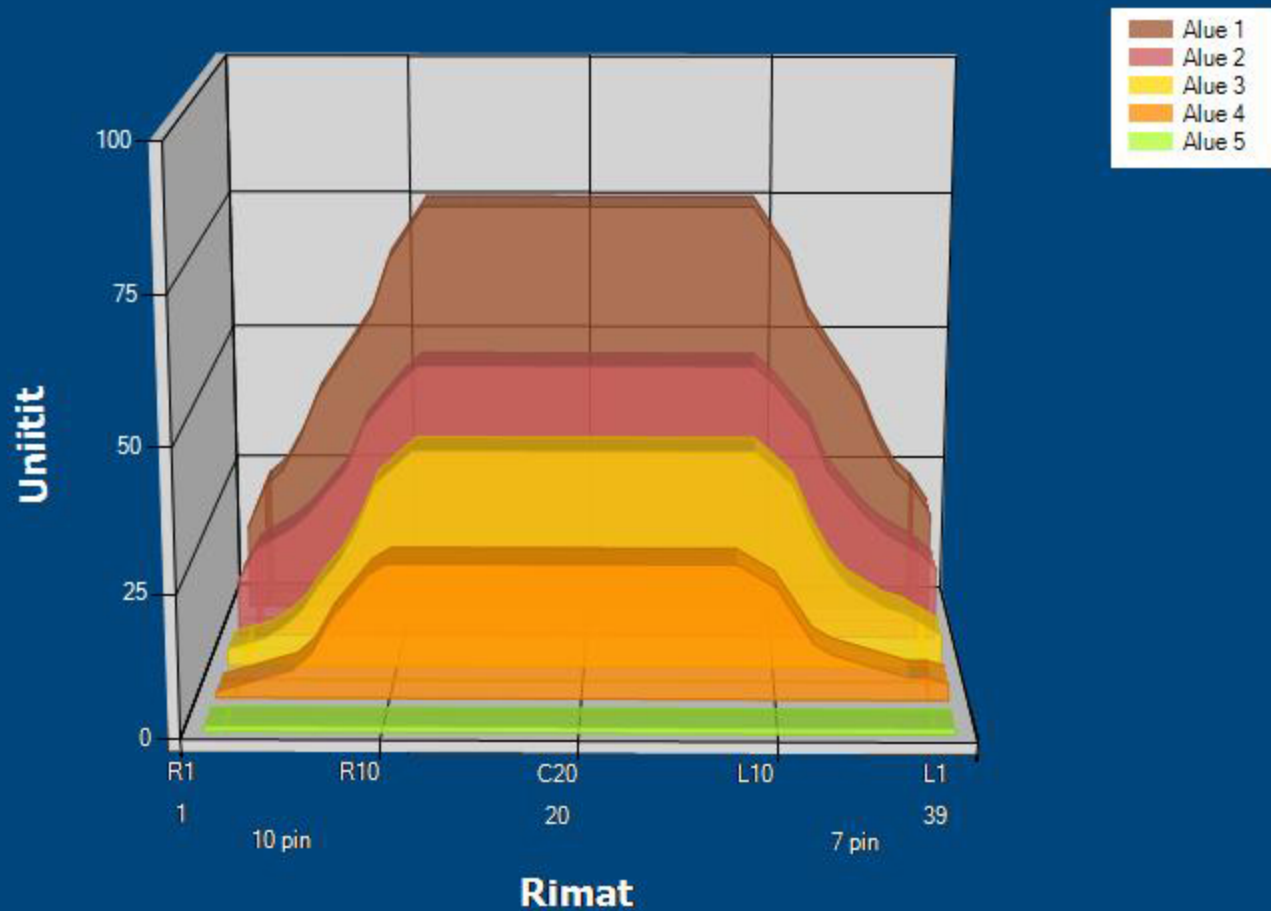

## Alue asetukset

Pesuaineen suihkutuksen muutos

53

Käyttötapa: Clean and Condition

Speed: Quick Clean

Aloita pesuaineen suihkutus: 0 jalka

Laske pesuhuuli: 0 jalka

Start Conditioning: 6 Inches

Kaksi-ajoinen ohjelma: Ei

Alue 1	Avg	Ratio	Alue 2	Avg	Ratio
Left	38,6	1,9 : 1	Left	23,8	2,1 : 1
Right	38,6	1,9 : 1	Right	23,8	2,1 : 1
Keilahallin nimi	75,0		Keilahallin nimi	50,0	
Alue 3	Avg	Ratio	Alue 4	Avg	Ratio
Left	13,6	2,9 : 1	Left	6,0	4,0 : 1
Right	11,2	2,9 : 1	Right	6,8	4,0 : 1
Keilahallin nimi	39,0		Keilahallin nimi	24,0	
Alue 5	Avg	Ratio			
Left	1,0	1,0 : 1			
Right	1,0	1,0 : 1			
Keilahallin nimi	1,0				