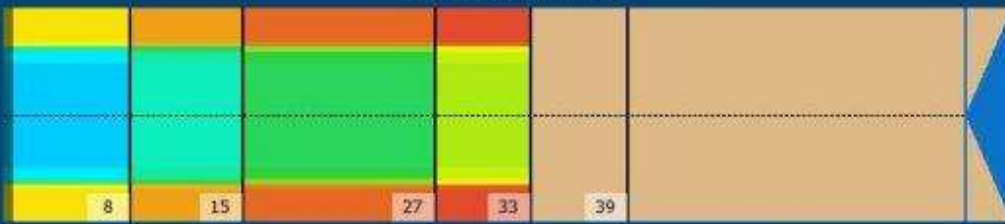

## Alue asetukset

Pesuaineen suihkutuksen muutos

Käyttötapa: Clean and Condition

Speed: Max Clean

Aloita pesuaineen suihkutus: 0 jalka

Laske pesuhuuli: 0 jalka

Start Conditioning: 6 Inches

Kaksi-ajoinen ohjelma: Ei

Alue 1	Avg	Ratio	Alue 2	Avg	Ratio
Left	22,4	3,6 : 1	Left	15,4	4,4 : 1
Right	22,4	3,6 : 1	Right	15,4	4,4 : 1
Keilahallin nimi	80,0		Keilahallin nimi	67,0	
Alue 3	Avg	Ratio	Alue 4	Avg	Ratio
Left	9,4	5,9 : 1	Left	6,4	5,5 : 1
Right	9,4	5,9 : 1	Right	6,4	5,5 : 1
Keilahallin nimi	55,0		Keilahallin nimi	35,0	
Alue 5	Avg	Ratio			
Left	0,0	1,0 : 1			
Right	0,0	1,0 : 1			
Keilahallin nimi	0,0				