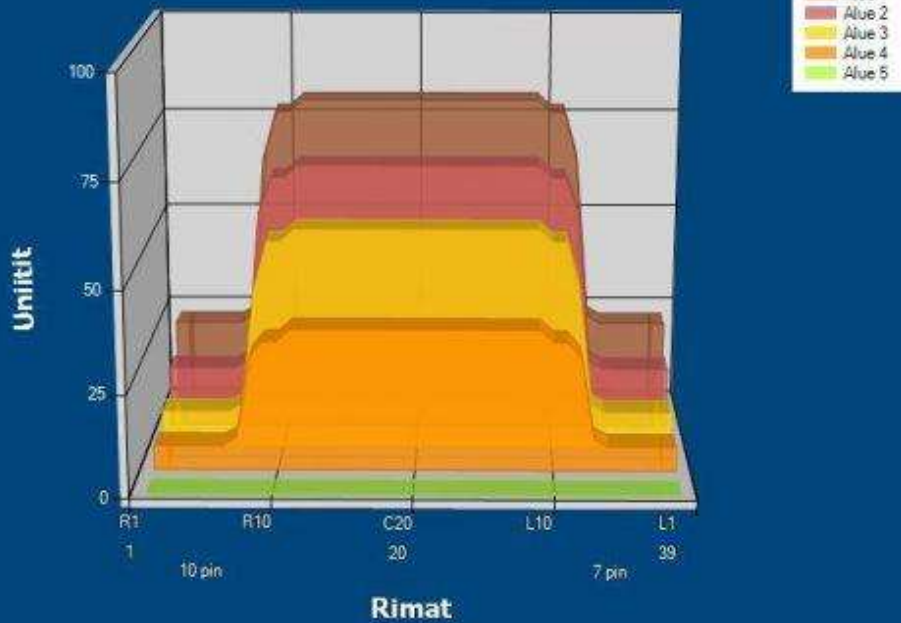

## Alue asetukset

Pesuaineen suihkutuksen muutos

Käyttötapa: Clean and Condition

Speed: Max Clean

Aloita pesuaineen suihkutus: 0 jalka

Laske pesuhuuli: 0 jalka

Start Conditioning: 6 Inches

Kaksi-ajoinen ohjelma: Ei

Alue 1	Avg	Ratio	Alue 2	Avg	Ratio
Left	22,4	3,6 : 1	Left	15,4	4,4 : 1
Right	22,4	3,6 : 1	Right	15,4	4,4 : 1
Keilahallin nimi	80,0		Keilahallin nimi	67,0	
Alue 3	Avg	Ratio	Alue 4	Avg	Ratio
Left	9,4	5,9 : 1	Left	6,4	5,5 : 1
Right	9,4	5,9 : 1	Right	6,4	5,5 : 1
Keilahallin nimi	55,0		Keilahallin nimi	35,0	
Alue 5	Avg	Ratio			
Left	0,0	1,0 : 1			
Right	0,0	1,0 : 1			
Keilahallin nimi	0,0				