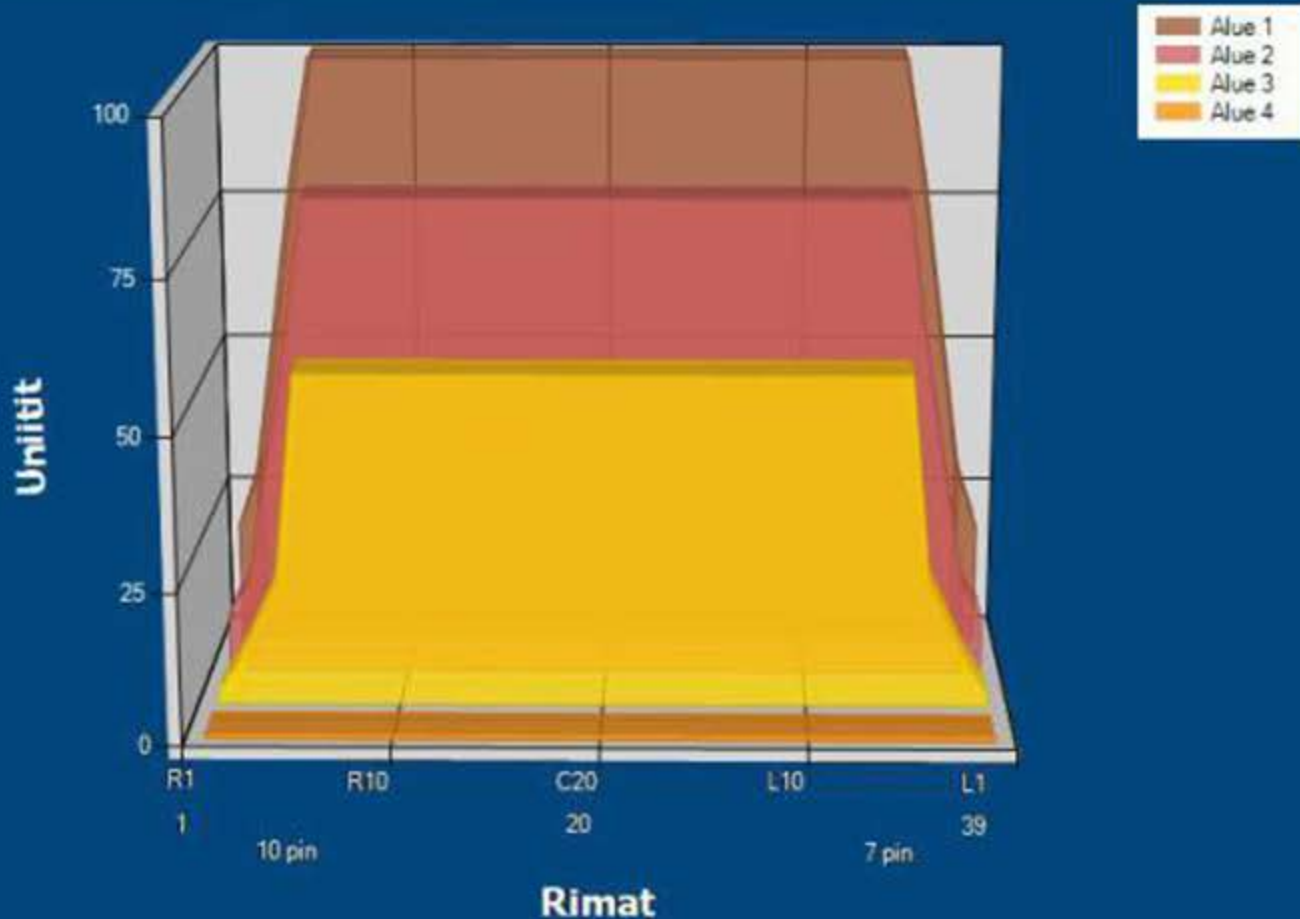

AURORA

Conditioner:

Cleaner:

Alue asetukset

Pesuaineen suihkutuksen muutos

Käyttötapa: Clean and Condition

Speed: Max Clean

Aloita pesuaineen suihkutus: 0 jalka

Laske pesuhuuli: 0 jalka

Start Conditioning: 6 Inches

Kaksi-ajoinen ohjelma: Ei

Alue 1	Avg	Ratio	Alue 2	Avg	Ratio
Left	87,0	1,1 : 1	Left	66,0	1,2 : 1
Right	87,0	1,1 : 1	Right	66,0	1,2 : 1
Keilahallin nimi	100,0		Keilahallin nimi	80,0	

Alue 3	Avg	Ratio	Alue 4	Avg	Ratio
Left	40,0	1,4 : 1	Left	1,0	1,0 : 1
Right	40,0	1,4 : 1	Right	1,0	1,0 : 1
Keilahallin nimi	55,0		Keilahallin nimi	1,0	