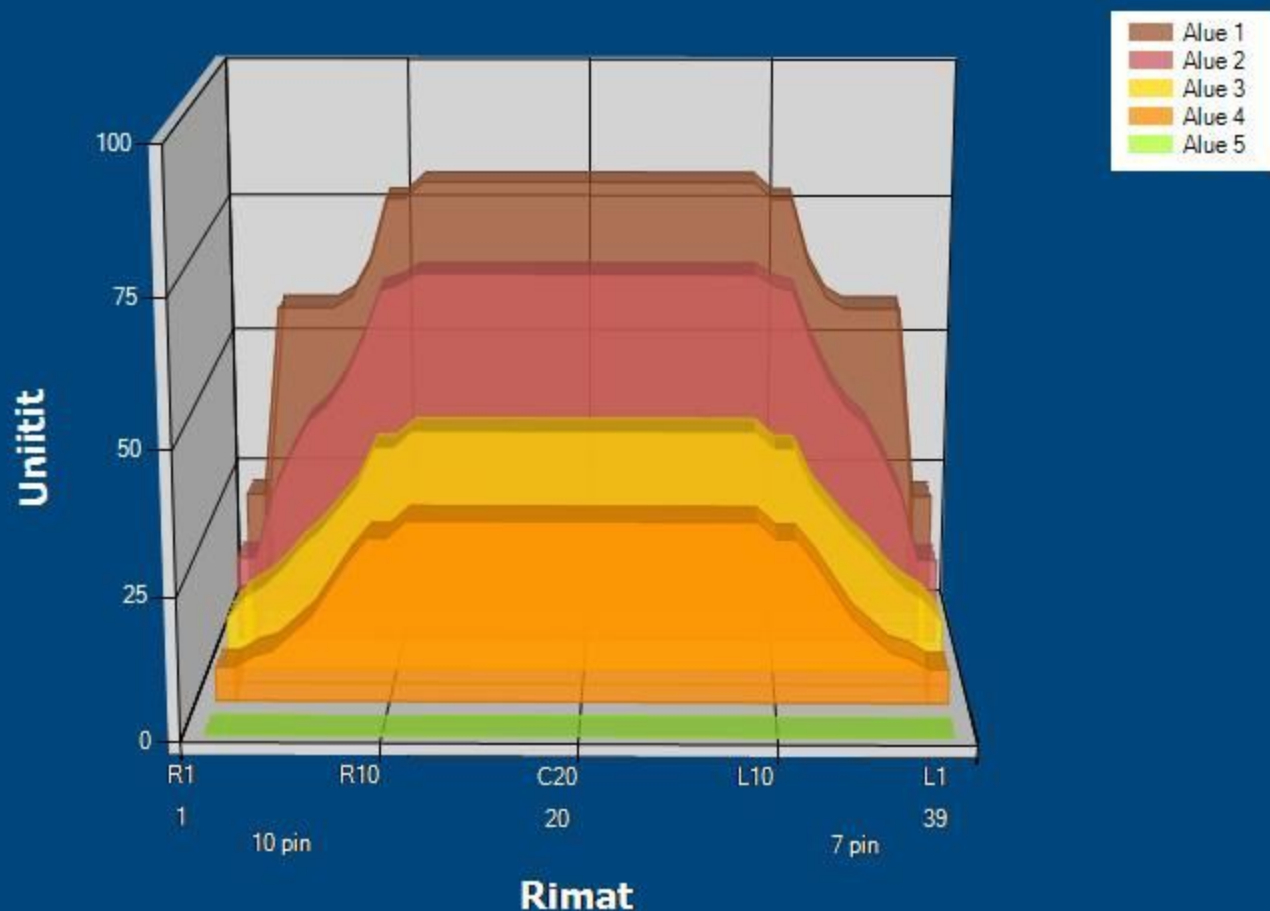

AMMAMKISAT

Conditioner:

Cleaner:

Alue asetukset

Pesuaineen suihkutuksen muutos

Käyttötapa: Clean and Condition

Speed: Max Clean

Aloita pesuaineen suihkutus: 0 jalka

Laske pesuhuuli: 0 jalka

Start Conditioning: 6 Inches

Kaksi-ajoinen ohjelma: Ei

Alue 1	Avg	Ratio	Alue 2	Avg	Ratio
Left	57,4	1,4 : 1	Left	38,4	1,7 : 1
Right	57,4	1,4 : 1	Right	38,4	1,7 : 1
Keilahallin nimi	80,0		Keilahallin nimi	67,0	

Alue 3	Avg	Ratio	Alue 4	Avg	Ratio
Left	21,8	2,0 : 1	Left	12,8	2,5 : 1
Right	21,8	2,0 : 1	Right	12,8	2,5 : 1
Keilahallin nimi	43,0		Keilahallin nimi	32,0	

Alue 5	Avg	Ratio
Left	0,0	1,0 : 1
Right	0,0	1,0 : 1
Keilahallin nimi	0,0	