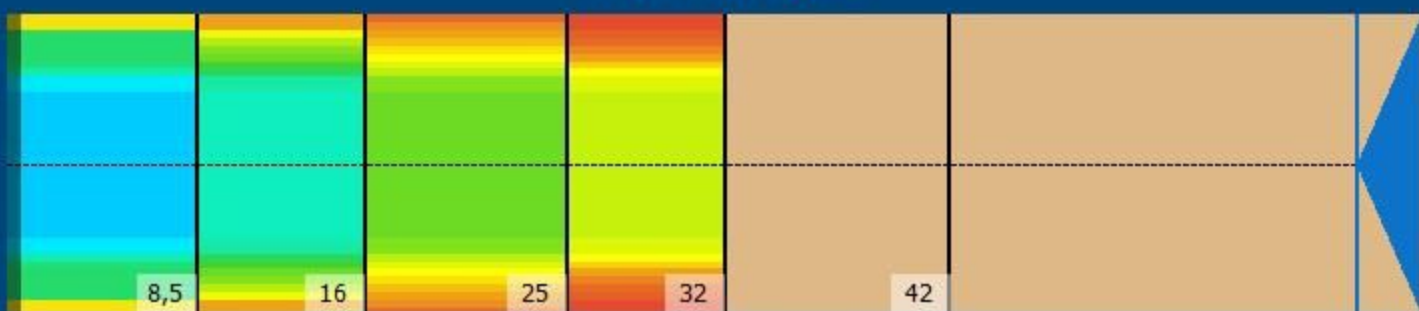

AMMAMKISAT

Conditioner:

Cleaner:

Alue asetukset

Pesuaineen suihkutuksen muutos

Käyttötapa: Clean and Condition

Speed: Max Clean

Aloita pesuaineen suihkutus: 0 jalka

Laske pesuhuuli: 0 jalka

Start Conditioning: 6 Inches

Kaksi-ajoinen ohjelma: Ei

Alue 1	Avg	Ratio	Alue 2	Avg	Ratio
Left	57,4	1,4 : 1	Left	38,4	1,7 : 1
Right	57,4	1,4 : 1	Right	38,4	1,7 : 1
Keilahallin nimi	80,0		Keilahallin nimi	67,0	

Alue 3	Avg	Ratio	Alue 4	Avg	Ratio
Left	21,8	2,0 : 1	Left	12,8	2,5 : 1
Right	21,8	2,0 : 1	Right	12,8	2,5 : 1
Keilahallin nimi	43,0		Keilahallin nimi	32,0	

Alue 5	Avg	Ratio
Left	0,0	1,0 : 1
Right	0,0	1,0 : 1
Keilahallin nimi	0,0	